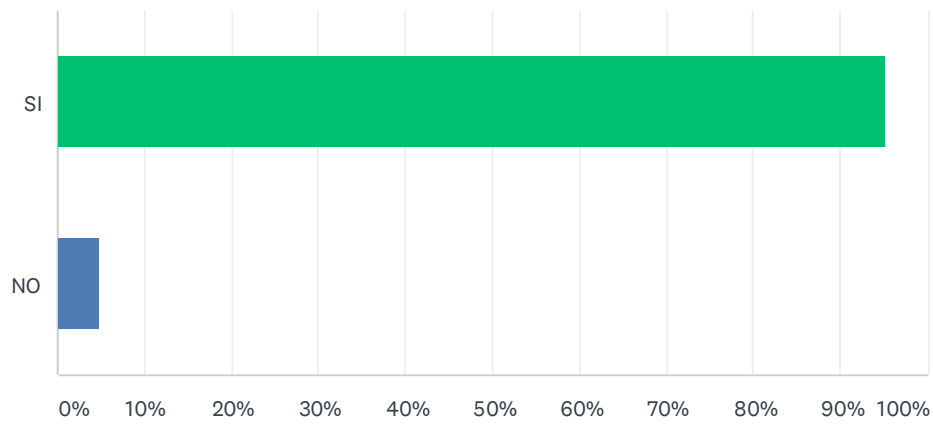

## D1 Ritieni l'iniziativa interessante per il rilancio economico e turistico di Bellagio?

Risposte: 143 Saltate: 3

OPZIONI DI RISPOSTA	RISPOSTE	
SI	95.10%	136
NO	4.90%	7
TOTALE		143

## D2 Sei interessato ad aprire la tua attività durante il periodo della manifestazione? Periodo indicativo di dicembre dalle festività dell'Immacolata.

Risposte: 136 Saltate: 10

OPZIONI DI RISPOSTA	RISPOSTE	
SI	84.56%	115
NO	15.44%	21
TOTALE		136