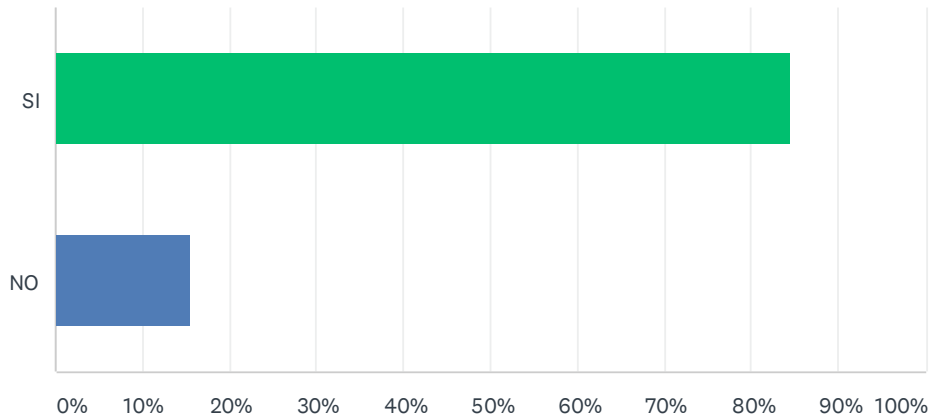

## D1 Ritieni l'iniziativa interessante per il rilancio economico e turistico di Bellagio?

Risposte: 143 Saltate: 3

OPZIONI DI RISPOSTA	RISPOSTE	
SI	95.10%	136
NO	4.90%	7
TOTALE		143

## D2 Sei interessato ad aprire la tua attività durante il periodo della manifestazione? Periodo indicativo di dicembre dalle festività dell'Immacolata.

Risposte: 136 Saltate: 10

OPZIONI DI RISPOSTA	RISPOSTE	
SI	84.56%	115
NO	15.44%	21
TOTALE		136