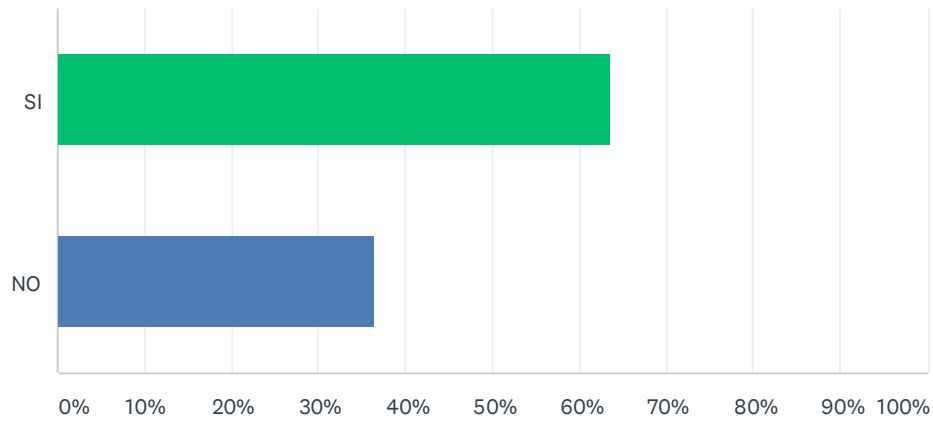

## D1 Ritieni l'iniziativa interessante per il rilancio economico e turistico di Bellagio?

Risposte: 143 Saltate: 3

OPZIONI DI RISPOSTA	RISPOSTE	
SI	95.10%	136
NO	4.90%	7
TOTALE		143

## D2 Sei interessato ad aprire la tua attività durante il periodo della manifestazione? Periodo indicativo di dicembre dalle festività dell'Immacolata.

Risposte: 136 Saltate: 10

OPZIONI DI RISPOSTA	RISPOSTE	
SI	84.56%	115
NO	15.44%	21
TOTALE		136

### D3 Sei disposto a sostenere l'iniziativa con un contributo economico affinché si possano sostenere i costi legati all'organizzazione?

Risposte: 140 Saltate: 6

OPZIONI DI RISPOSTA	RISPOSTE	
SI	63.57%	89
NO	36.43%	51
TOTALE		140